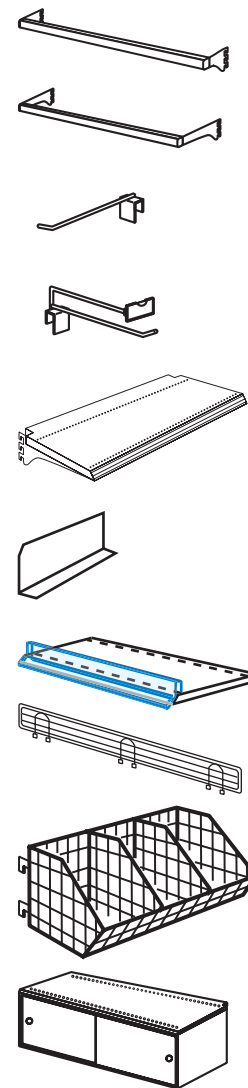

棚割シュミレーション用紙

側面図

ユニット（ゴンドラ型）正面図

主な部品類

部品名	寸法	個数
フック バー セット		
Sフック		
2段フック		
標準棚板 セット		
仕切り板 (エンピ)		
転止め (エンピ)		
転止め (ワイヤー)		
投げ込み バスケット		
カウンター セット (袋戸)		

年 月 日 製作