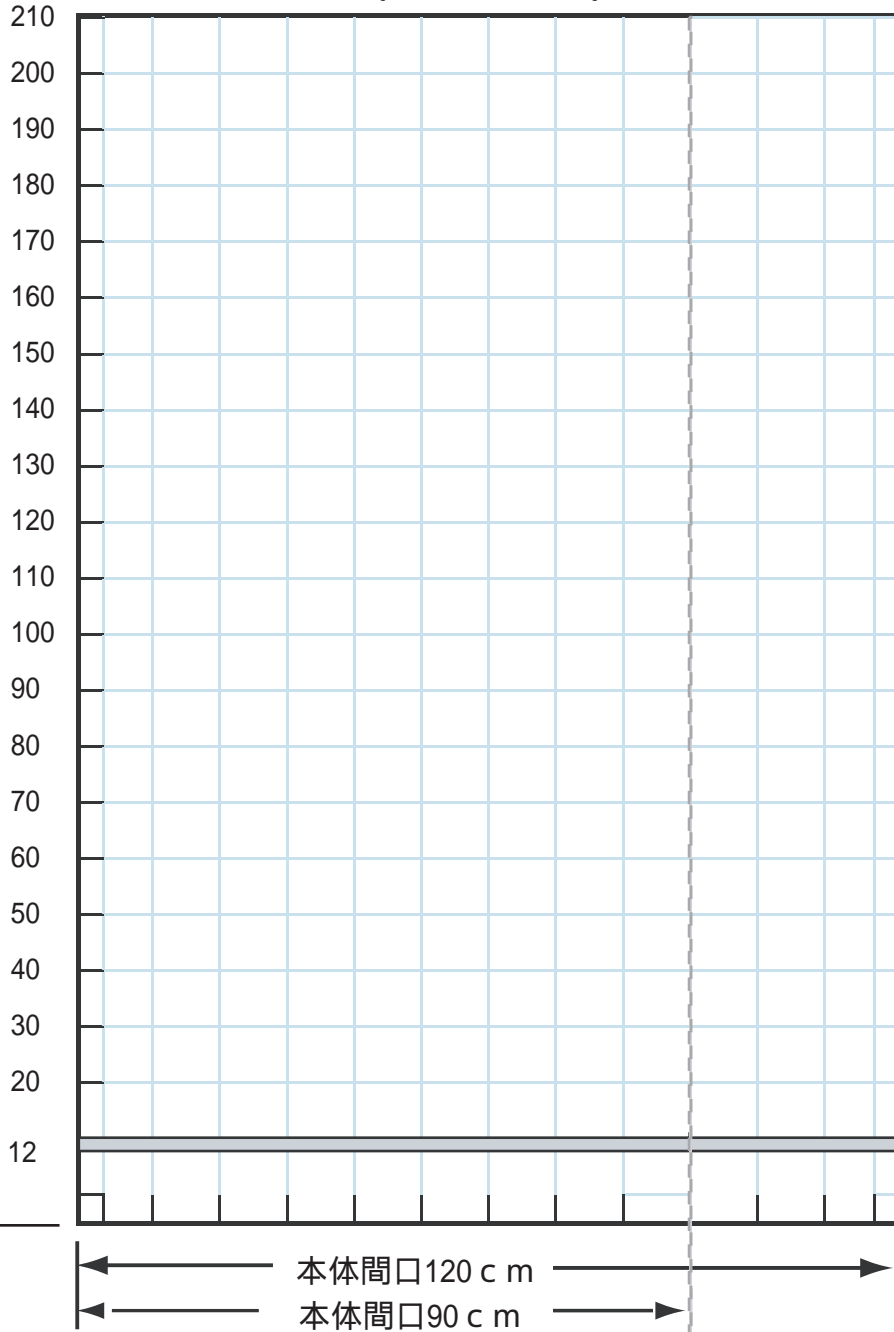

棚割シュミレーション用紙

側面図

ユニット（ゴンドラ型）正面図

主な部品類

部品名	寸法	個数
フック バー セット		
Sフック		
2段フック		
標準棚板 セット		
仕切り板 (エンピ)		
転止め (エンピ)		
転止め (ワイヤー)		
投げ込み バスケット		
カウンター セット (袋戸)		

年 月 日 製作